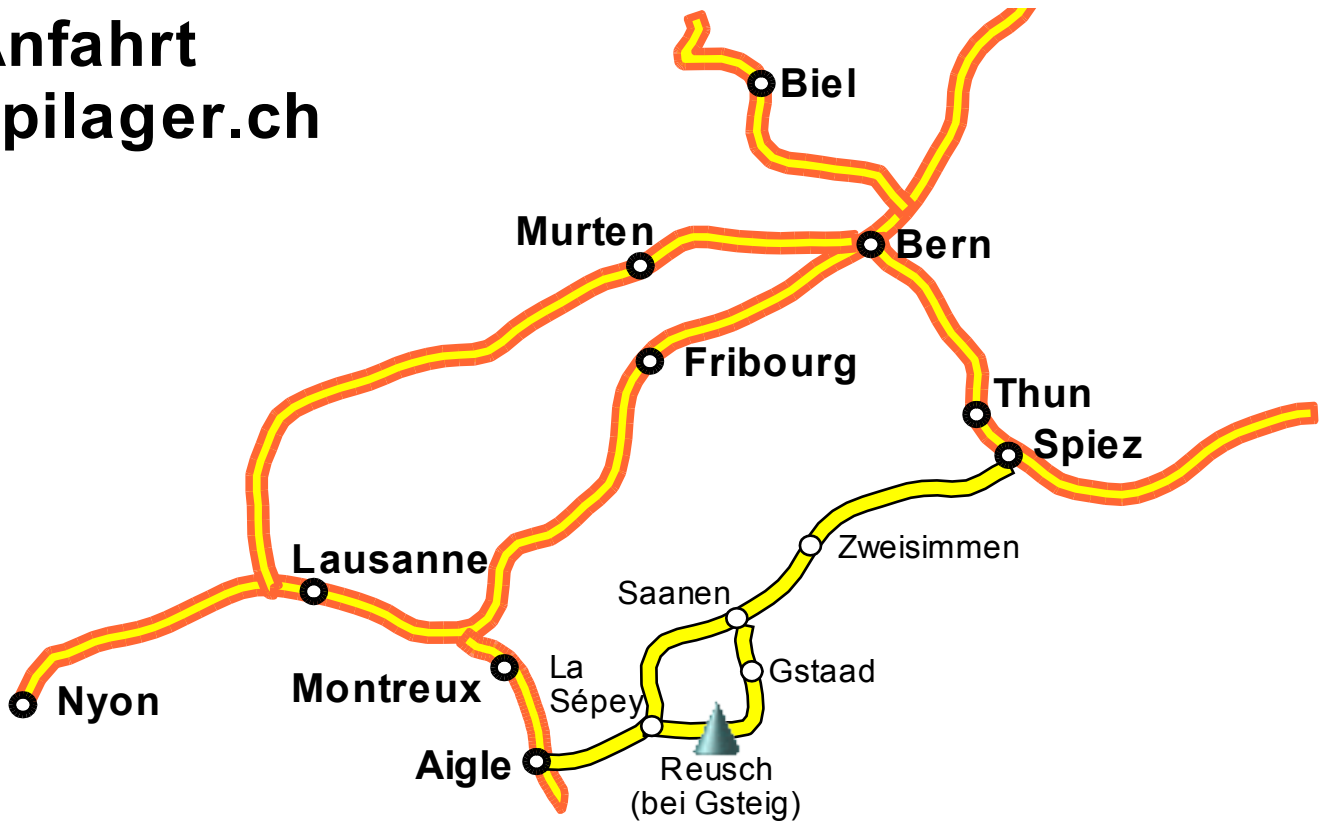

# Anfahrt tipilager.ch

# Situationsplan tipilager.ch

-  Lagerplatz Tipilager
-  Seilbahn Reusch Talstation (Parkplatz)
-  Sennhütte Reusch (Notunterkunft / Material)